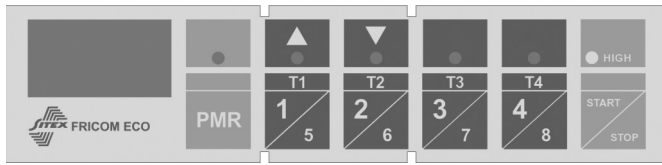

Model GW(D)...ELT

Gas friteuse, met elektronische thermostaat.

- 4 professionele modellen met koude zone.
- Model GW(D) 12-20-ELT.
- **Brander met hoog rendement (65%)**
- Gestampde kuip zonder dode hoeken, HACCP.
- Afloopkraan.
- Volledig in roestvrij staal.
- Elektronische thermostaat met snelle reactie.
- Veiligheidsthermostaat.
- Manden: stevige stalen draad met isolerend handvat.
- Uitgietbakken voor olie met uitneembare filter.
- Mogelijkheden en voordelen van elektronica:
 - Juiste en snelle afstelling
 - 4 voorgeregeld temperaturen
 - Verschillende timers programma's met buzzer.
 - Uren teller voor olie verversing
 - Trage vetopwarming programma bij ingebruikname
 - Fout code bij problemen.

Friteuse à gaz, avec thermostat électronique.

- 4 modèles professionnels à zone froide.
- Modèle GW(D) 12-20-ELT
- **Brûleur à haut rendement (65%)**
- Cuve emboutie sans angle mort, HACCP.
- Robinet de vidange.
- Entièrement en acier inoxydable.
- Thermostat électronique à réaction rapide
- Thermostat de sécurité.
- Panier : fil d'acier trempé avec poignée isolée.
- Bac de récupération des huiles avec filtre amovible.
- Possibilités et avantages de l'électronique:
 - Réglage rapide et correcte.
 - 4 températures pré-réglées.
 - 24 programmes du timer avec signal acoustique.
 - Compteur pour le changement de graisse.
 - Programme démarrage: chauffe lente des graisses.
 - Code de faute lors de panne.

Type	Afmetingen/ Dimensions			Inh Kuip	Inh. olie		Vermogen	Prijs/prix
	L	B/P	H	Vol.Cuve	Cap.huile		Puissance	Euro
ELF-GW-12 ELT	400	600	850	19,5	12	Gas/gaz	9000 W	2 275.00 €
ELF-GW-20-ELT	400	700	850	24,5	17	Gas/gaz	12000 W	2 423.00 €
ELF-GWD-12+12-ELT	700	600	850	19,5 + 19,5	12+12	Gas/gaz	2 x 9000 W	3 978.00 €
ELF-GWD-20+20-ELT	700	700	850	24,5 + 24,5	17+17	Gas/gaz	2 x 12000 W	4 240.00 €
ELF-Basket-12 L.	290	215	120					112.00 €
ELF-Basket-20 L.	375	215	120					116.00 €
ELF-Set-1/2 Baskets-12 L.	290	105	120					145.00 €
ELF-Set-1/2 Baskets-20 L.	375	105	120					170.00 €